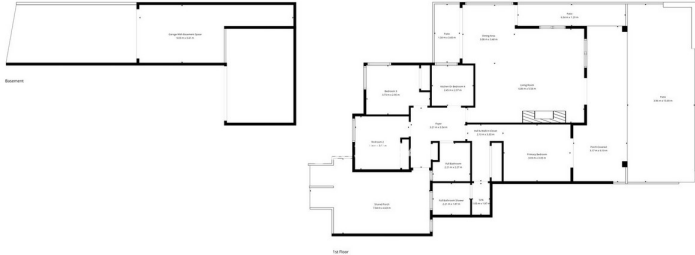

Apartamento en venta en San Pedro de Alcántara, Costa del Sol